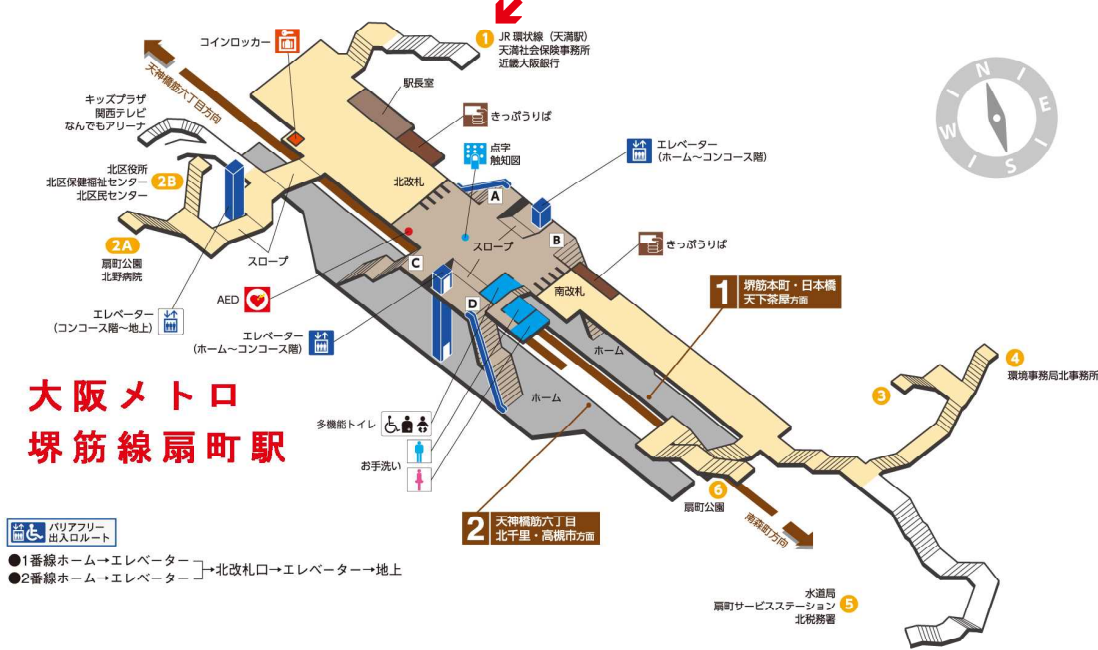

# 最寄り駅から会場までの案内図

国労大阪会館  
大阪市北区錦町 2-2

国労大阪会館はJR天満駅を環状線沿い  
矢印②（天王寺駅）方向に歩いて下さい。

ハーモニー・ライン

- 鉄道 JR 環状線天満駅 矢印②(天王寺駅)方向環状線沿いに徒歩約5分です。大阪メトロ堺筋線扇町駅をご利用の方は下図及び4ページ天満駅付近図①番出口から矢印②方向へ矢印に沿ってJR環状線天満駅方面に進んで下さい。JR環状線天満駅まで徒歩約5分です。4ページ駅付近図中の矢印に沿ってJR環状線天満駅を目指して下さい。
- 駐車場 会場には駐車場がございません。コインパーキングをご利用ください。

①番出口を出て左に進んで下さい

駅構内図

おうぎ まち えき  
扇町駅 OGIMACHI  
堺筋線

K12

写真A

JR環状線天満駅の改札を出て右に出る  
本写真Aの矢印に沿ってスロープを右に出る

ハーモニー・ライン

JR 環状線天満駅を上写真 A の矢印に沿って進むと「天満駅前プラザ」ビルが見える。

左のビルを通り過ぎると  
「国労大阪会館」のビルがある。

入り口を入り、正面にある  
1階ホールへお越しください